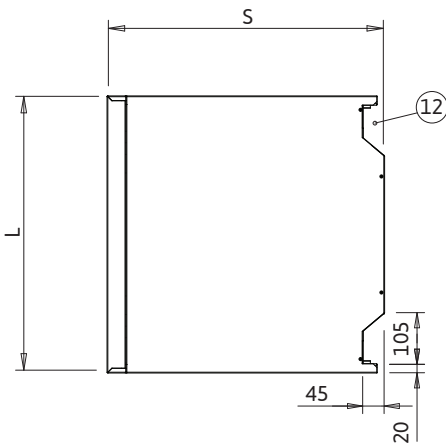

* Säätöjalkojen kanssa (20-40 mm)

Tekniset tiedot Jäspi VLK		270 S	300 OL	300 S Space	300 K
LVI-numero		5260075	5260093	5260095	5260115
Sähkönumero		8164535		8164539	
Mitat K x L x S *	mm	1720 x 595 x 595	1900 x 540 x 540	1900 x 595 x 595	1880 x 595 x 595
Pystyynnostokorkeus	mm	1815	1990	1990	
Paino ilman vettä	kg	92	96	95	97
Tilavuus	l	260	280	270	280
Teho	kW	3 kW (3-)			0-3 kW (3-)
Sähköliitäntä	V	230V 50 Hz, 400V 2N 50 Hz, 400V 3N50 Hz			
Energialuokka		C			
Kotelointiluokka		IP24			
Varaajan max. paine	bar	10			

Muut osat myynnistämme.

Jäspi VLM

Osat

1. Avattava etuluukku
2. Sivulevyt
3. Haponkestävä sisäputki
4. Lämmin käyttövesi ulos Ø22
5. Kylmä vesi sisään Ø22
6. Varolaiteryhmä
7. Pistokeliitin
8. Lämpötilan säätötermostaatti
9. Lämpötilanrajoitin
10. Pääkytkin
11. Vastus
12. Aukotus putkia varten
13. Säätöjalka, 4 kpl (20-40 mm)

B-mitta	
100 S	140 mm
160 S	180 mm
220 S	180 mm
270 S	130 mm
300 S	310 mm
300 S Space	310 mm
300 OL	200 mm
350 S	180 mm
500 S	140 mm

Kytkentäkaavio

Lisää tuotetietoa käyttöohjeissa.
© Kaukora Oy 08/2023
Muutosvarauksin.