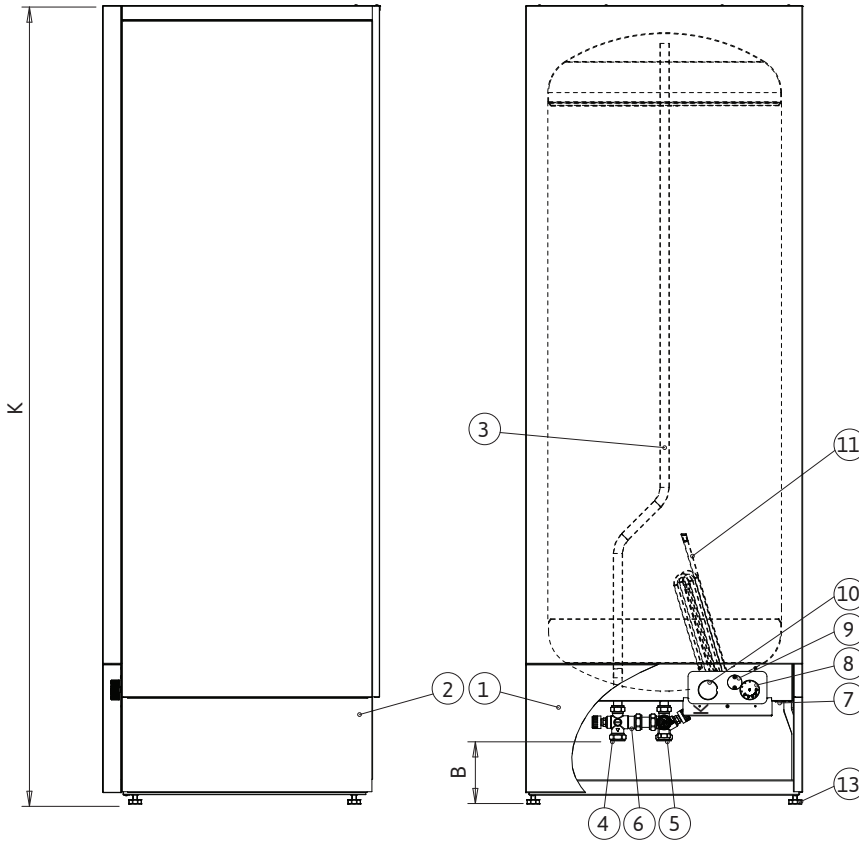

Tekniset tiedot Jäspi VLM		100 S	160 S	220 S	300 S	500 S
LVI-numero		5260070	5260072	5260074	5260076	5260080
Sähkönumero		8164530	8164532	8164534	8164536	8164540
Mitat K x L x S *	mm	845 x 595 x 595	1215 x 595 x 595	1490 x 595 x 595	1900 x 595 x 595	1920 x 730 x 730
Pystyynnostokorkeus	mm	1015	1345	1595	1990	2036
Paino ilman vettä	kg	50	64	79	97	175
Tilavuus	l	90	150	200	275	500
Teho	kW	3 kW (3-)				6 kW (3-)
Sähköliitäntä	V	230V 50 Hz, 400V 2N 50 Hz, 400V 3N50 Hz				
Energialuokka		C				D
Kotelointiluokka		IP24				
Varaajan max. paine	bar	10				10

* Säätöjalkojen kanssa (20-40 mm)

Tekniset tiedot Jäspi VLK		270 S	300 OL	300 S Space	300 K
LVI-numero		5260075	5260093	5260095	5260115
Sähkönumero		8164535		8164539	
Mitat K x L x S *	mm	1720 x 595 x 595	1900 x 540 x 540	1900 x 595 x 595	1880 x 595 x 595
Pystyynnostokorkeus	mm	1815	1990	1990	
Paino ilman vettä	kg	92	96	95	97
Tilavuus	l	260	280	270	280
Teho	kW	3 kW (3-)			0-3 kW (3-)
Sähköliitäntä	V	230V 50 Hz, 400V 2N 50 Hz, 400V 3N50 Hz			
Energialuokka		C			
Kotelointiluokka		IP24			
Varaajan max. paine	bar	10			

Muut osat myynnistämme.

Jäspi VLM

Osat

1. Avattava etuluukku
2. Sivulevyt
3. Haponkestävä sisäputki
4. Lämmin käyttövesi ulos Ø22
5. Kylmä vesi sisään Ø22
6. Varolaiteryhmä
7. Pistokeliitin
8. Lämpötilan säätötermostaatti
9. Lämpötilanrajoitin
10. Pääkytkin
11. Vastus
12. Aukotus putkia varten
13. Säätöjalka, 4 kpl (20-40 mm)