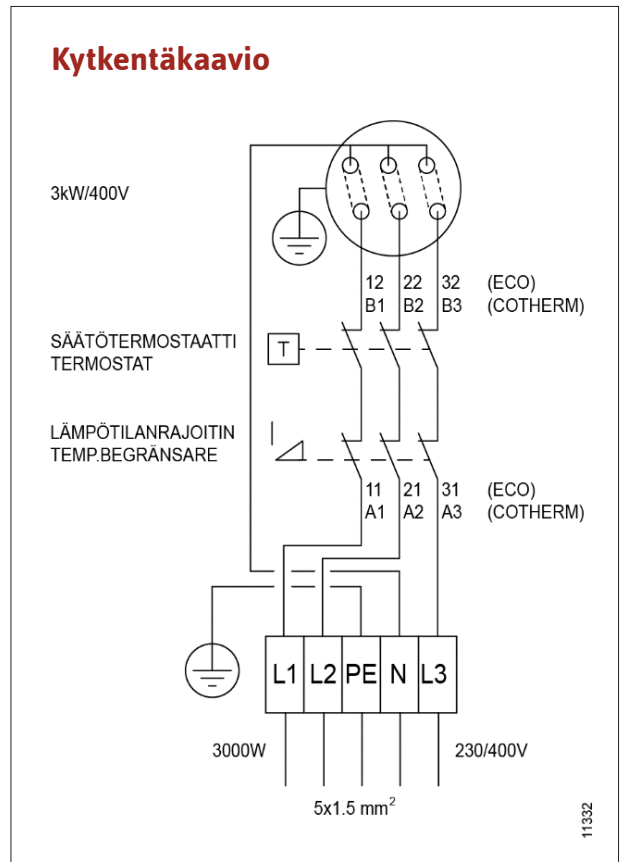

Muut osat myynnistämme.

Jäspi VLM

Osat

1. Avattava etuluukku
2. Sivulevyt
3. Haponkestävä sisäputki
4. Lämmin käyttövesi ulos Ø22
5. Kylmä vesi sisään Ø22
6. Varolaiteryhmä
7. Pistokeliitin
8. Lämpötilan säätötermostaatti
9. Lämpötilanrajoitin
10. Pääkytkin
11. Vastus
12. Aukotus putkia varten
13. Säätöjalka, 4 kpl (20-40 mm)

B-mitta	
100 S	140 mm
160 S	180 mm
220 S	180 mm
270 S	130 mm
300 S	310 mm
300 S Space	310 mm
300 OL	200 mm
350 S	180 mm
500 S	140 mm

Kytkentäkaavio

Lisää tuotetietoa käyttöohjeissa.
© Kaukora Oy 08/2023
Muutosvarauksin.